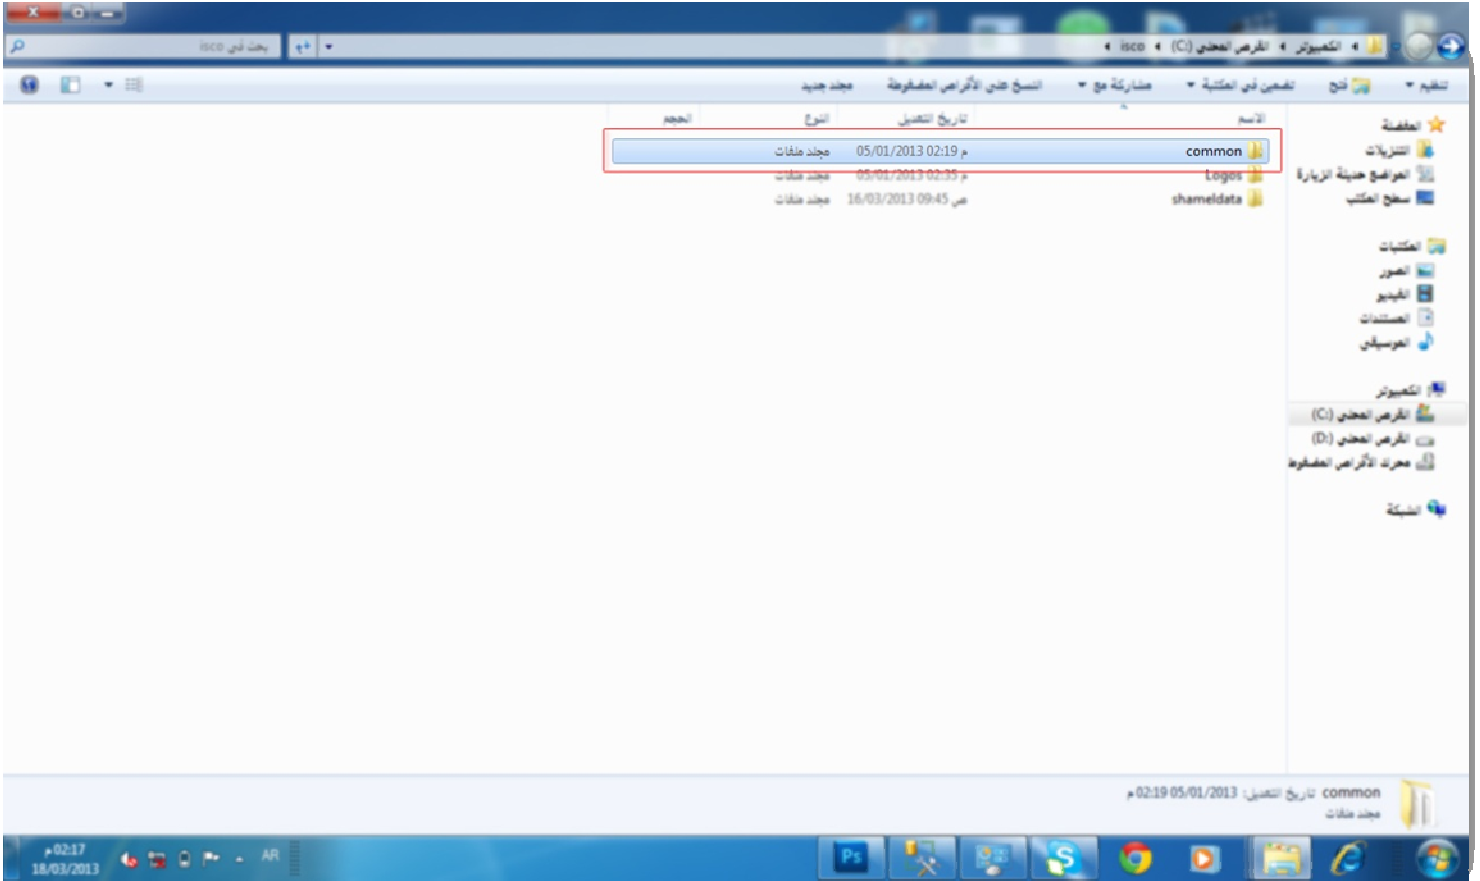

خطوات ما قبل تنزيل برنامج الشامل المحاسبي

- بعد الدخول على القرص **isco** نختار ملف **common** كما هو مبين بالشكل التالي: