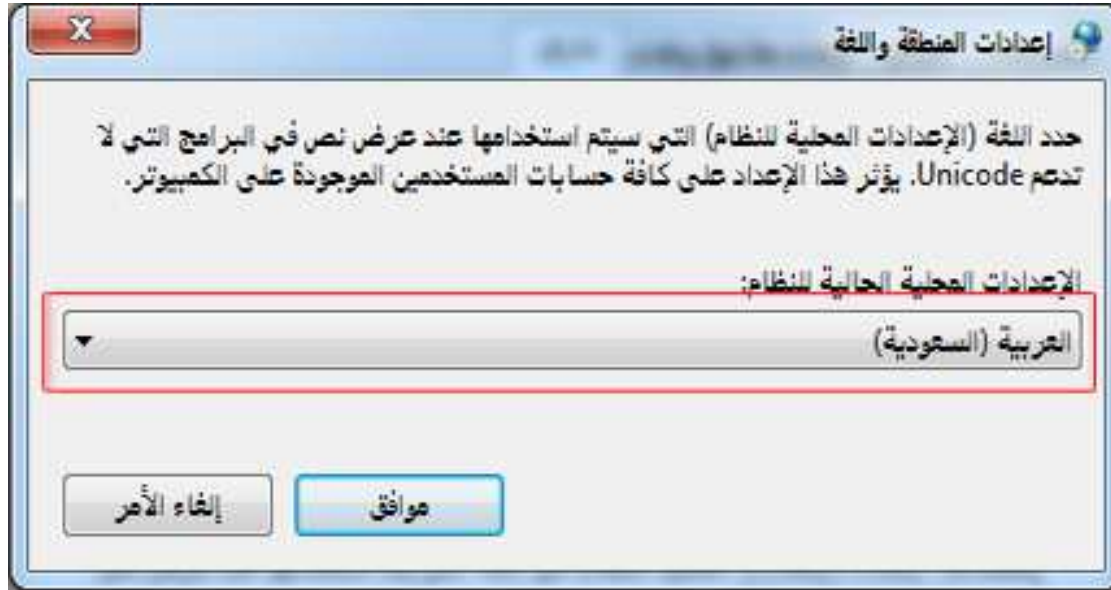

خطوات ما قبل تنزيل برنامج الشامل المحاسبي