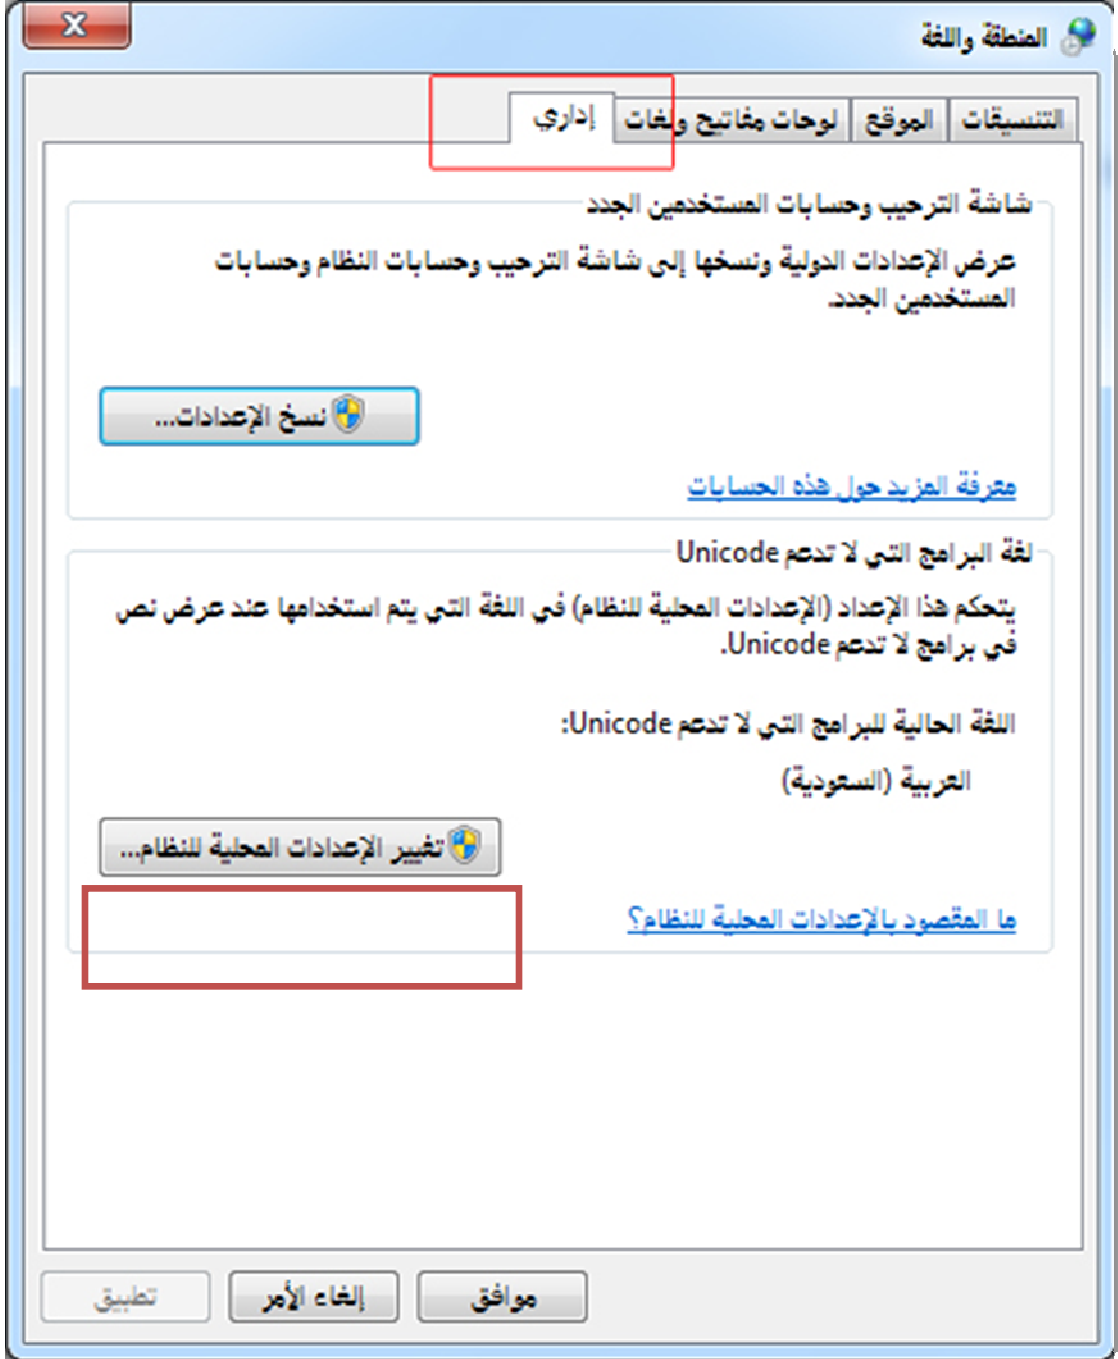

خطوات ما قبل تنزيل برنامج الشامل المحاسبي

بعد اختيار العنوان إداري نقوم بالضغط على تغيير الإعدادات المحلية للنظام كما هو

مبين بالشكل التالي :