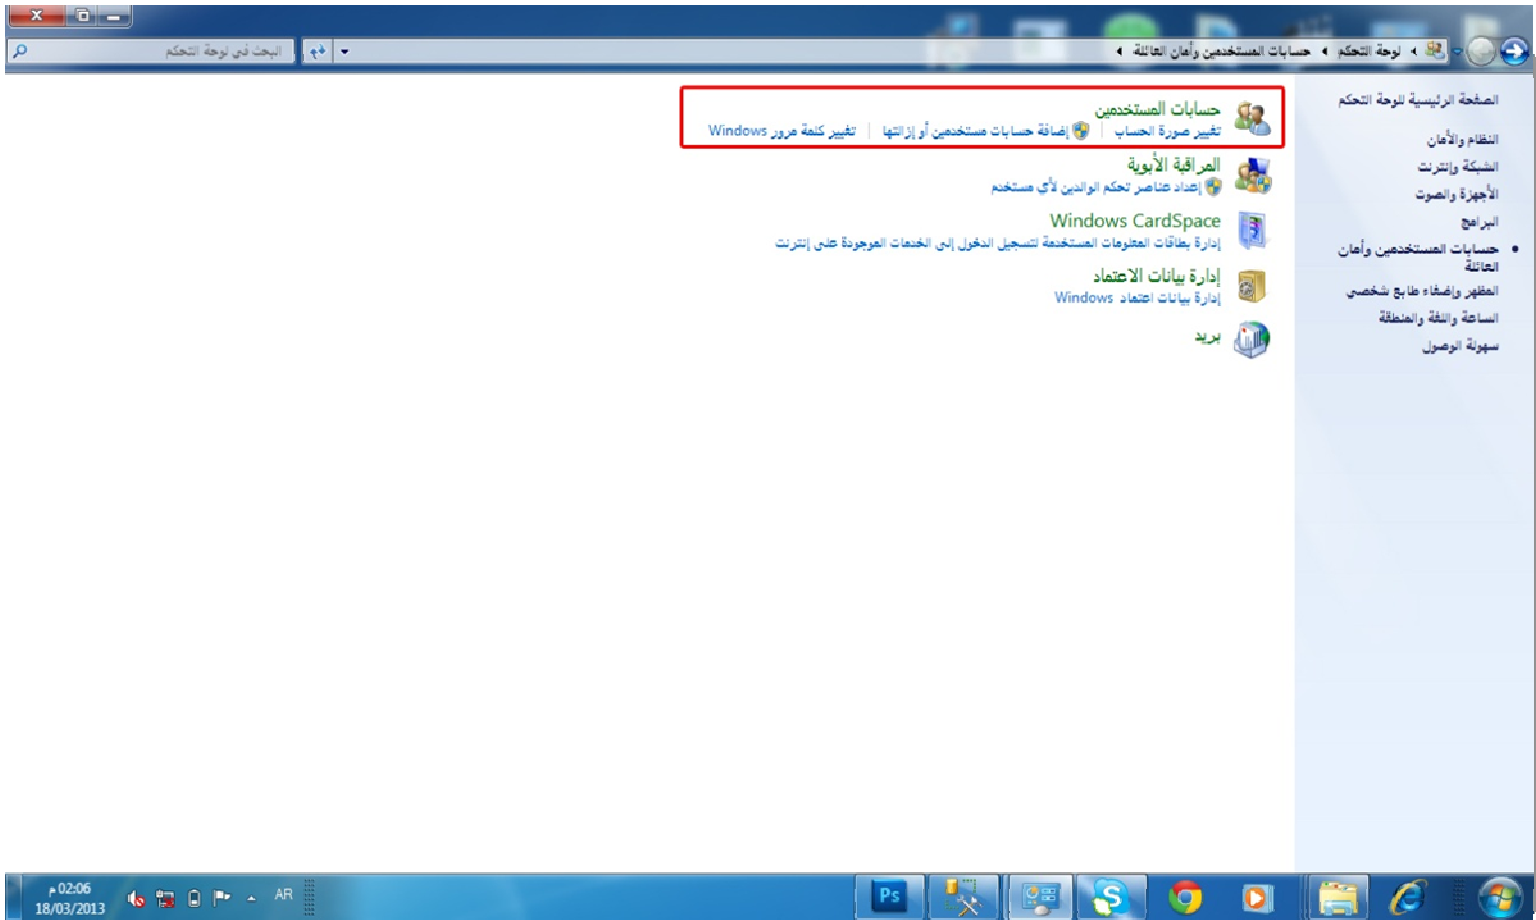

خطوات ما قبل تنزيل برنامج الشامل المحاسبي

- بعد الدخول على حسابات المستخدمين وأمان العائلة نختار حسابات المستخدمين باللون الاخضر كما هو مبين بالشكل التالي:

حسابات المستخدمين | تغيير صورة الحساب | إضافة حسابات مستخدمين أو إزالتها | تغيير كلمة مرور Windows