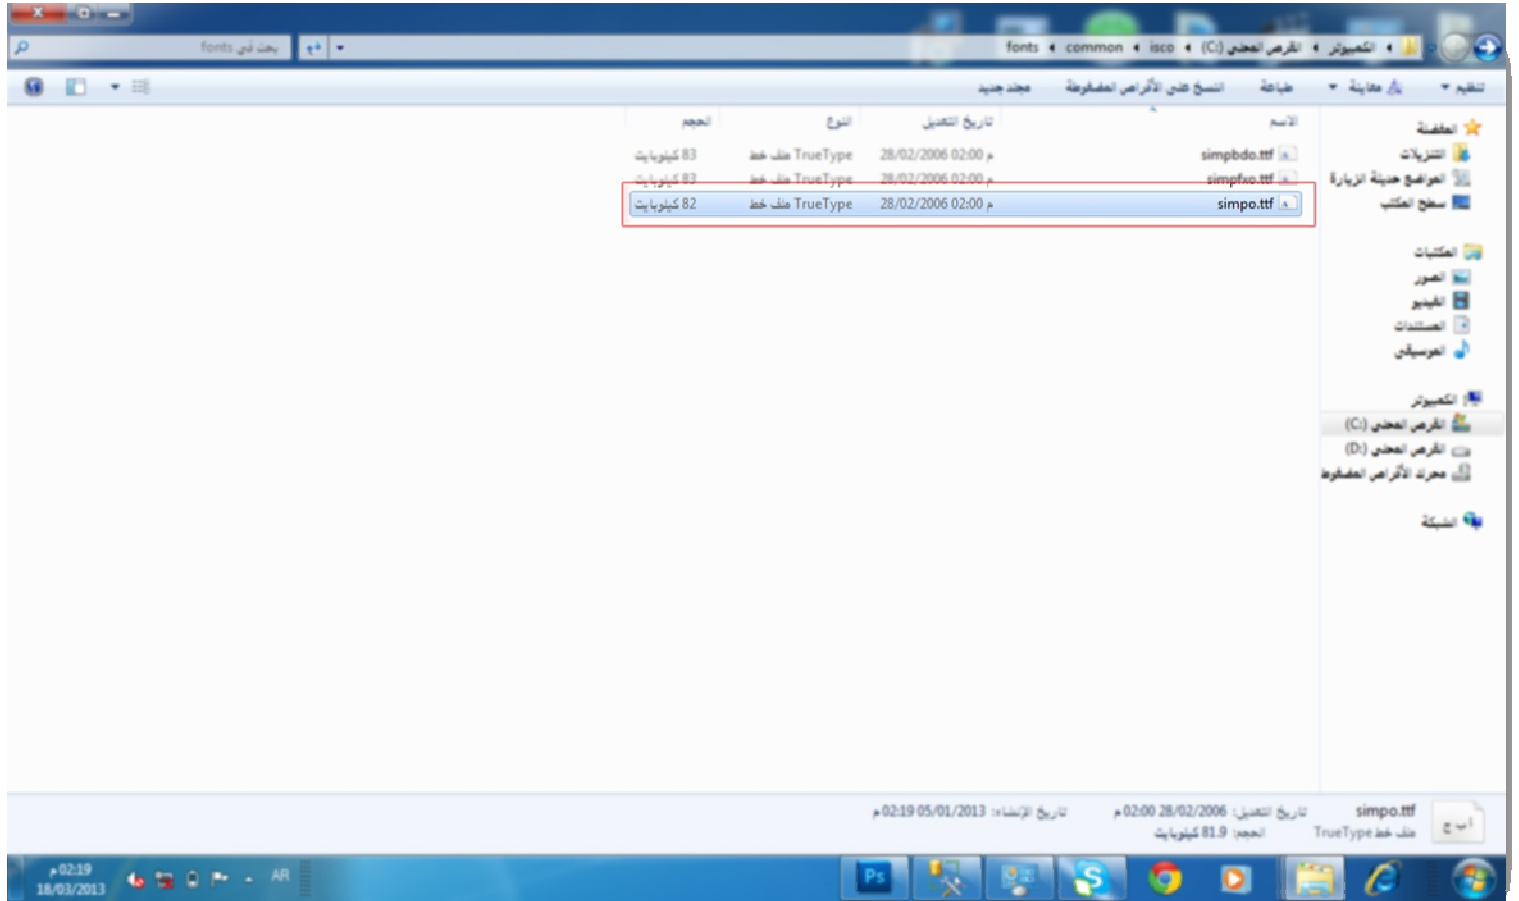

خطوات ما قبل تنزيل برنامج الشامل المحاسبي

- بعد الدخول على القرص **fonts** نختار ملف **simpo** كما هو مبين بالشكل التالي: