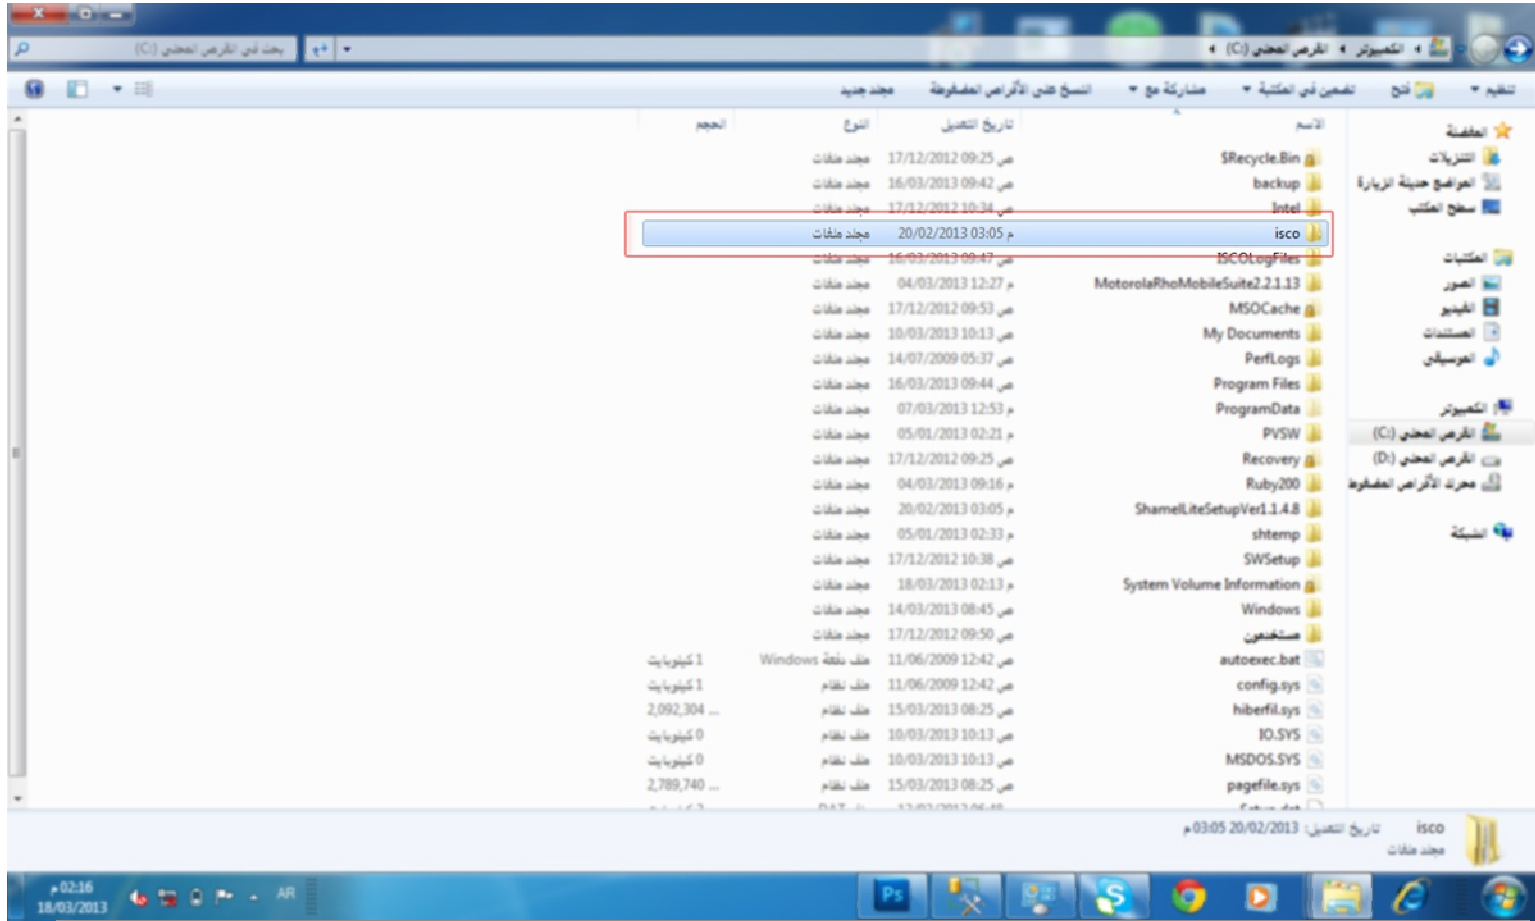

خطوات ما قبل تنزيل برنامج الشامل المحاسبي

- بعد الدخول على القرص (C) نختار ملف **isco** كما هو مبين بالشكل التالي :