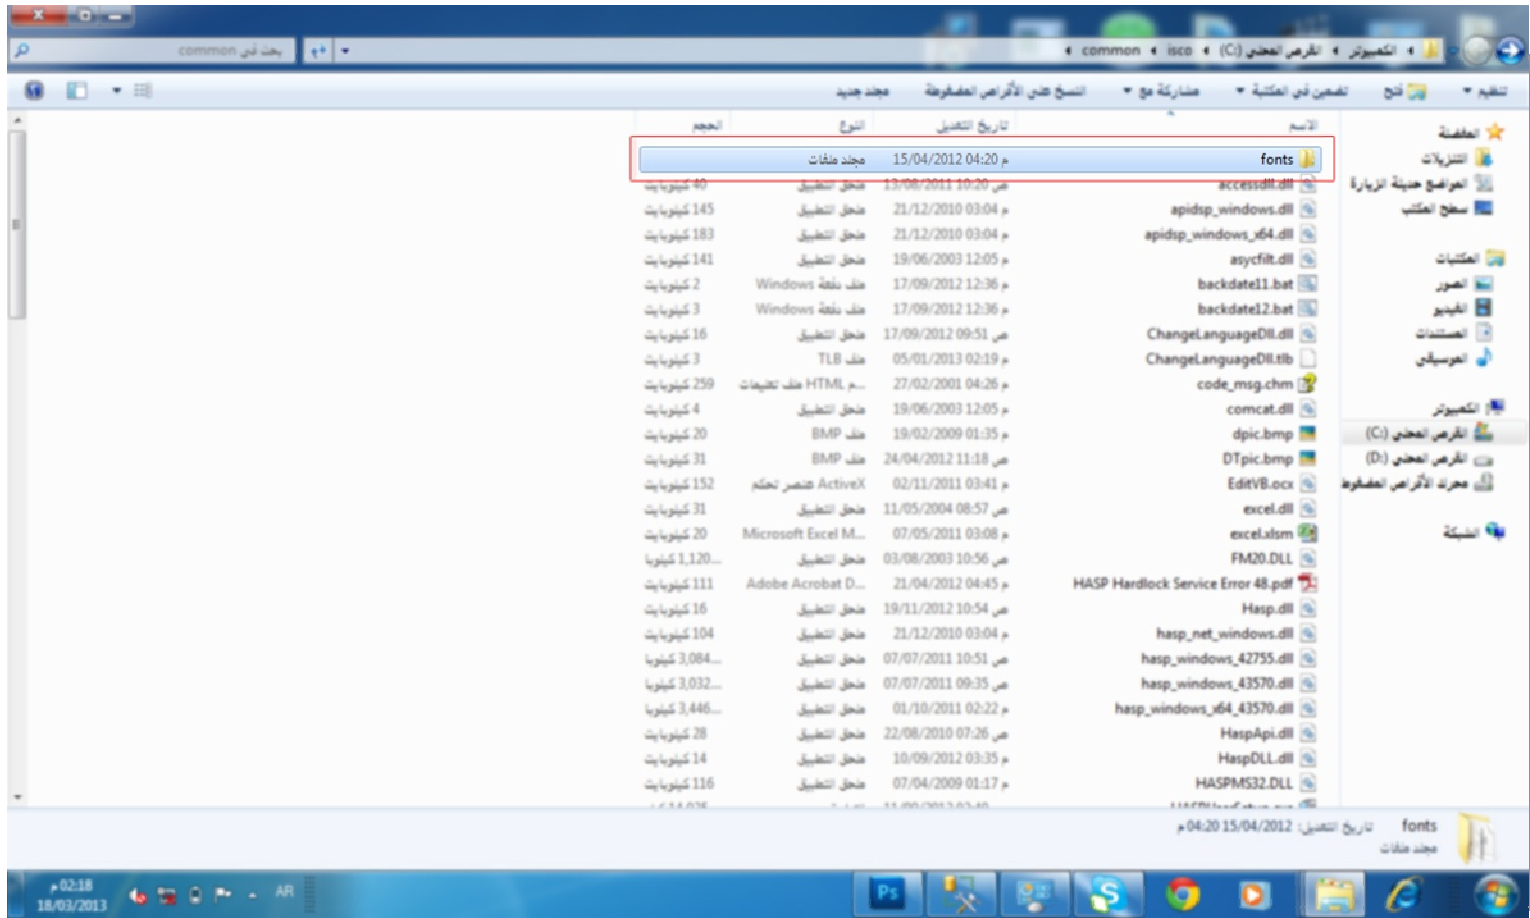

خطوات ما قبل تنزيل برنامج الشامل المحاسبي

- بعد الدخول على القرص **common** نختار ملف **fonts** كما هو مبين بالشكل التالي: