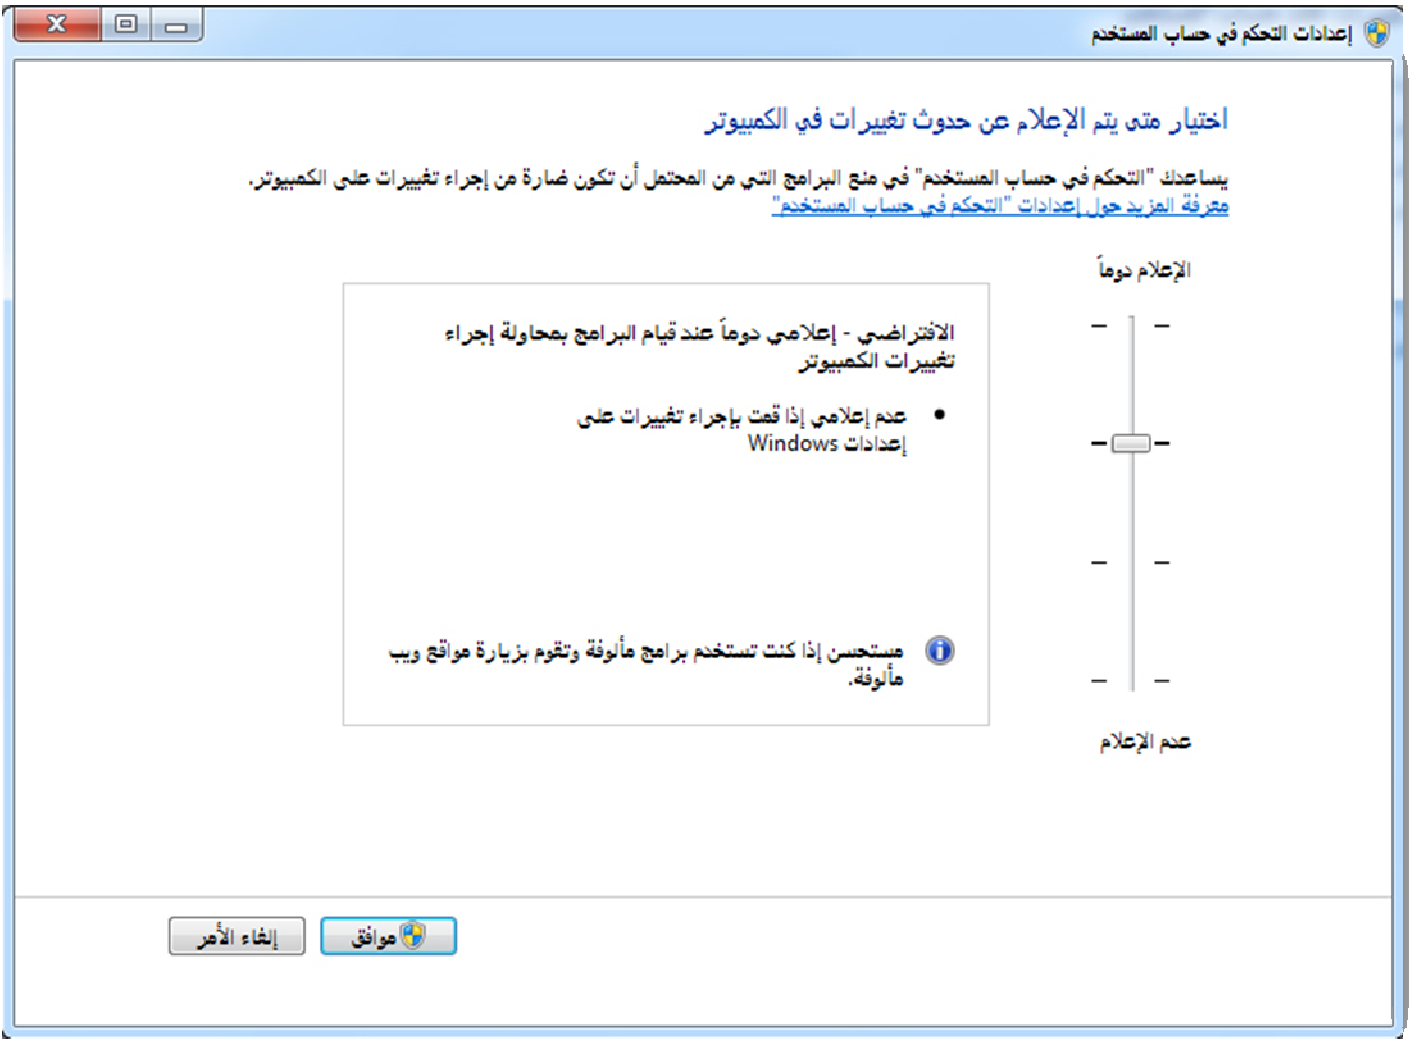

خطوات ما قبل تنزيل برنامج الشامل المحاسبي

- بعد الدخول على حساب المستخدمين نقوم بأختيار الخيار الاخير تعديل إعدادات التحكم في حساب المستخدم كما هو مبين بالشكل التالي:

[تغيير إعدادات التحكم في حساب المستخدم](#)

خطوات ما قبل تنزيل برنامج الشامل المحاسبي

- عند اختيار تغيير اعدادات التحكم في حساب المستخدم تظهر لنا نافذة إعدادات التحكم في حساب المستخدم ، ويظهر مؤشر تغيير الاعدادات بالجانب الايمن من النافذة كما هو مبين بالشكل التالي: