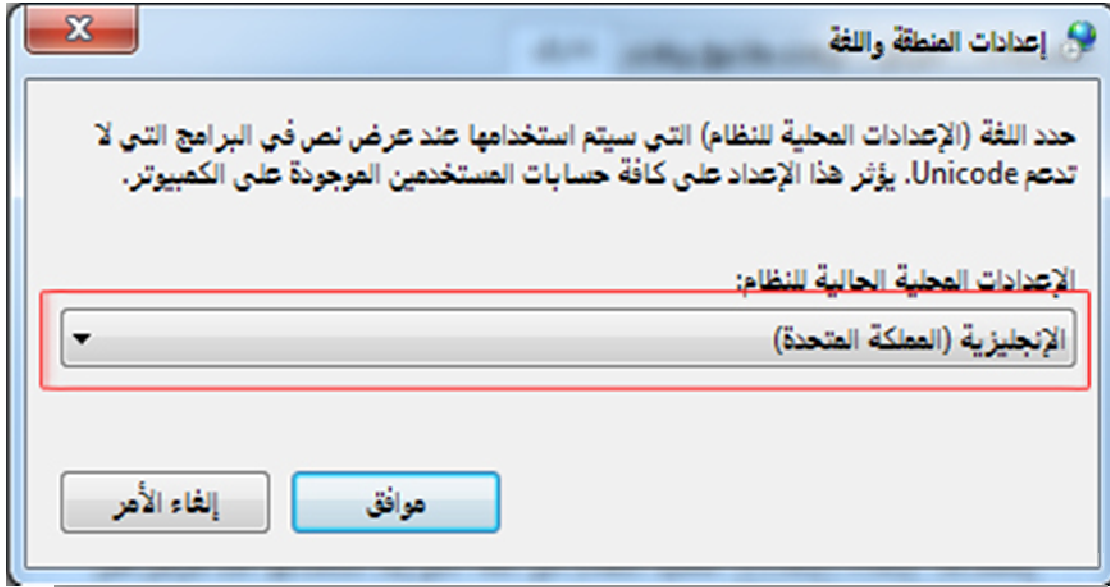

خطوات ما قبل تنزيل برنامج الشامل المحاسبي

بعد اختيار تغيير الاعدادات المحلية للنظام تظهر لنا نافذة اعدادات المنطقة واللغة وفي اغلب الاحيان تكون اللغة الانجليزية كما هو مبين بالشكل التالي :