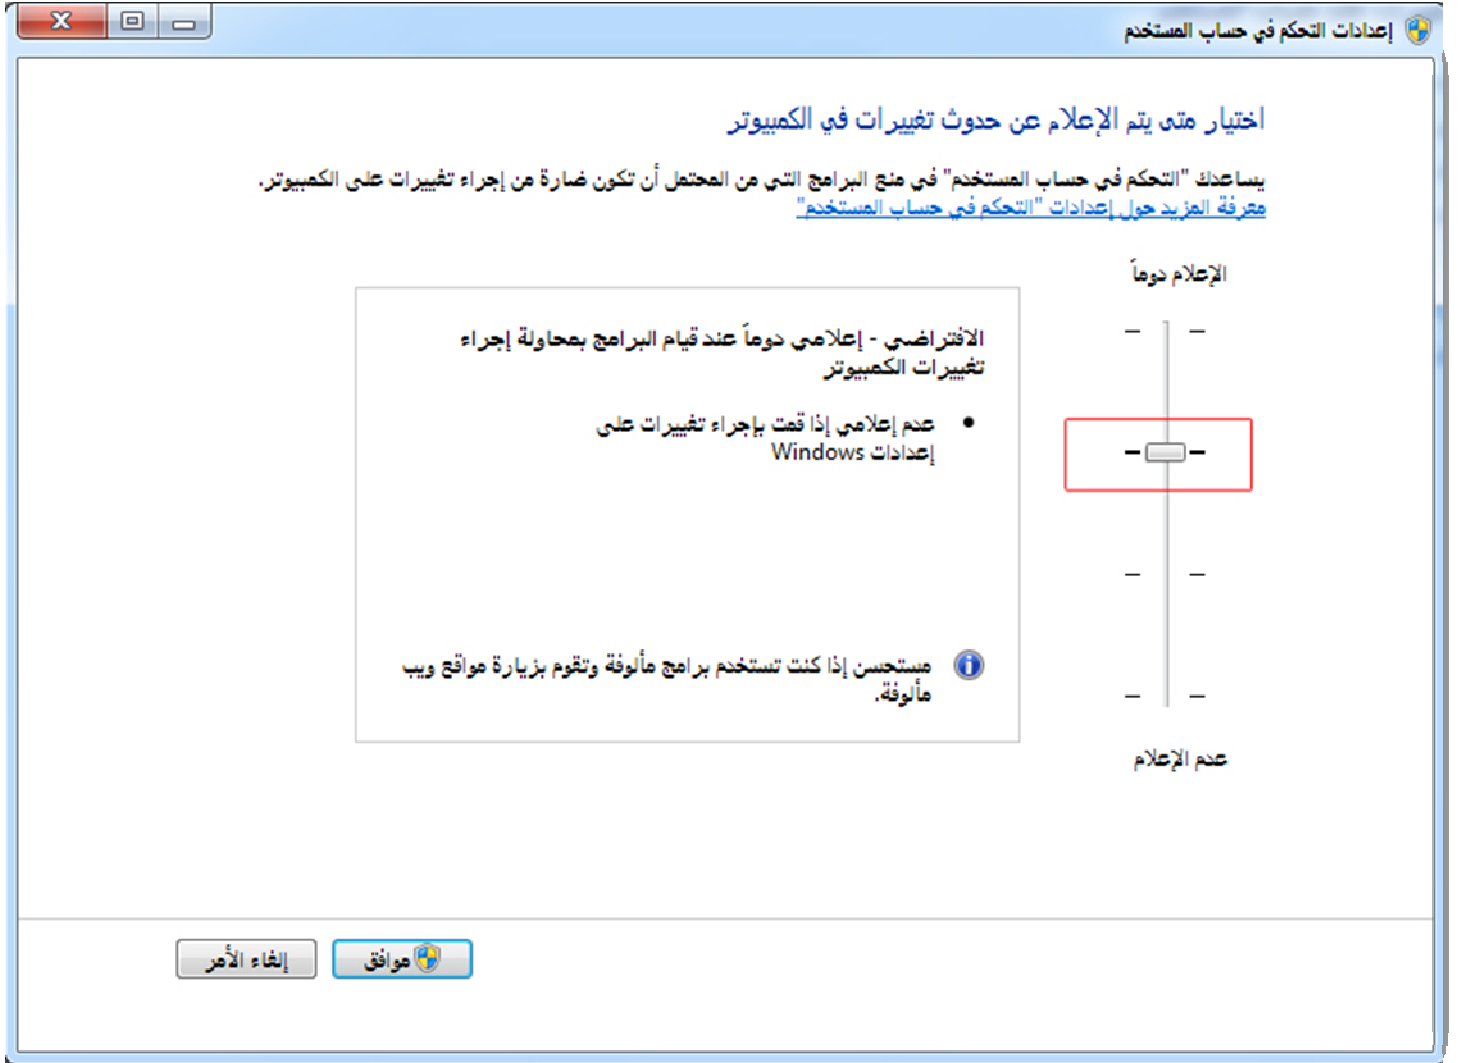

خطوات ما قبل تنزيل برنامج الشامل المحاسبي