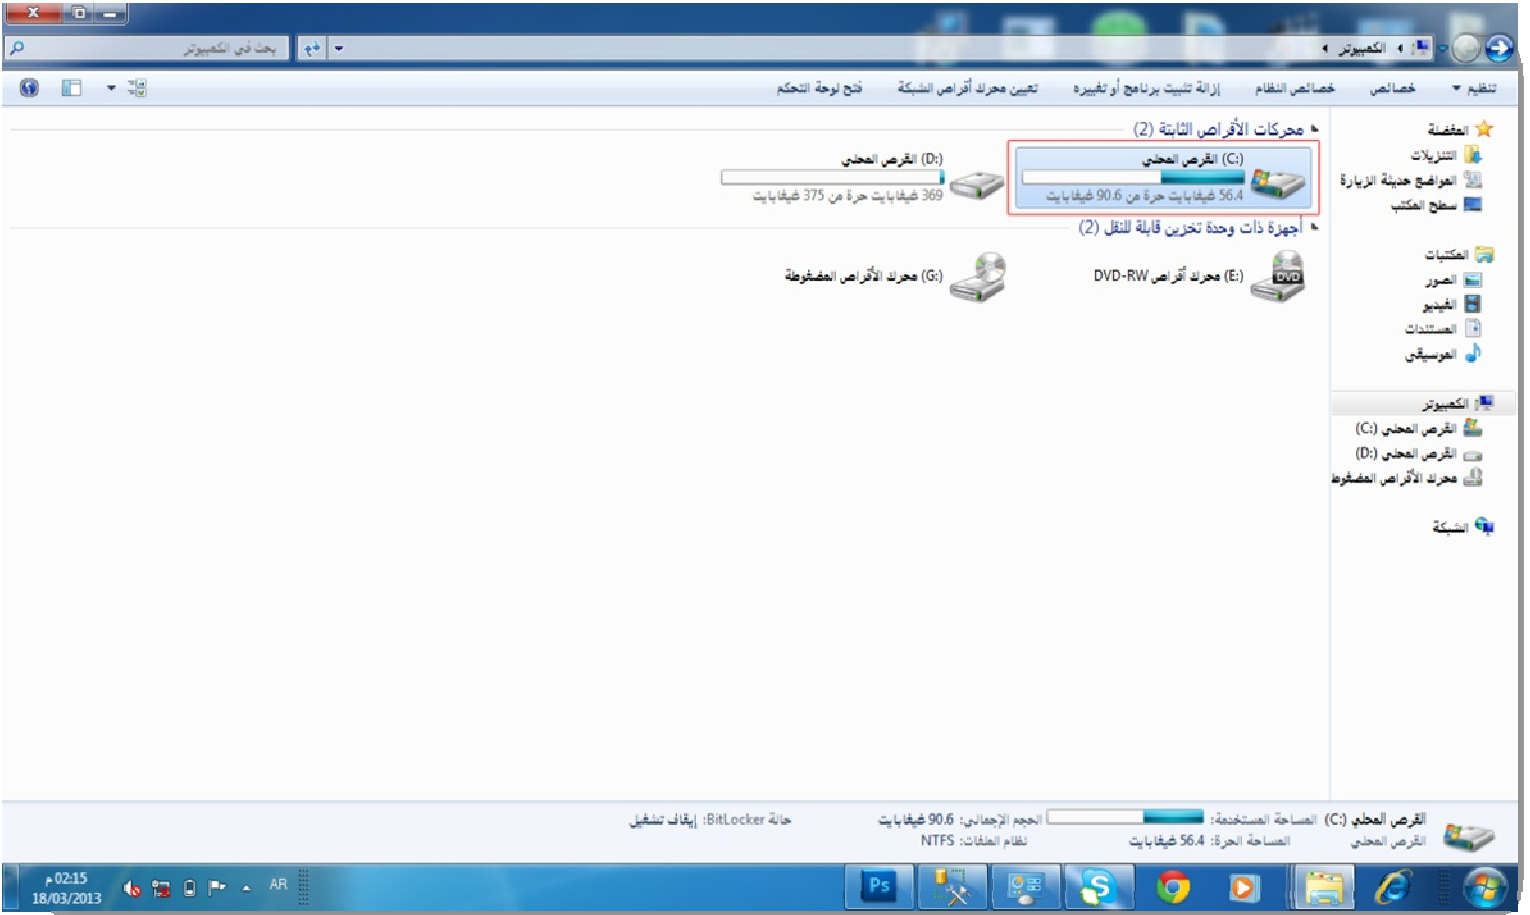

خطوات ما قبل تنزيل برنامج الشامل المحاسبي

ثالثاً: تثبيت نوع الخط .

ملاحظة: تثبت الخط يأتي بعد تنزيل البرنامج على الجهاز

- نقوم بالدخول على جهاز الكمبيوتر واختيار القرص (C) كما هو مبين بالشكل التالي: