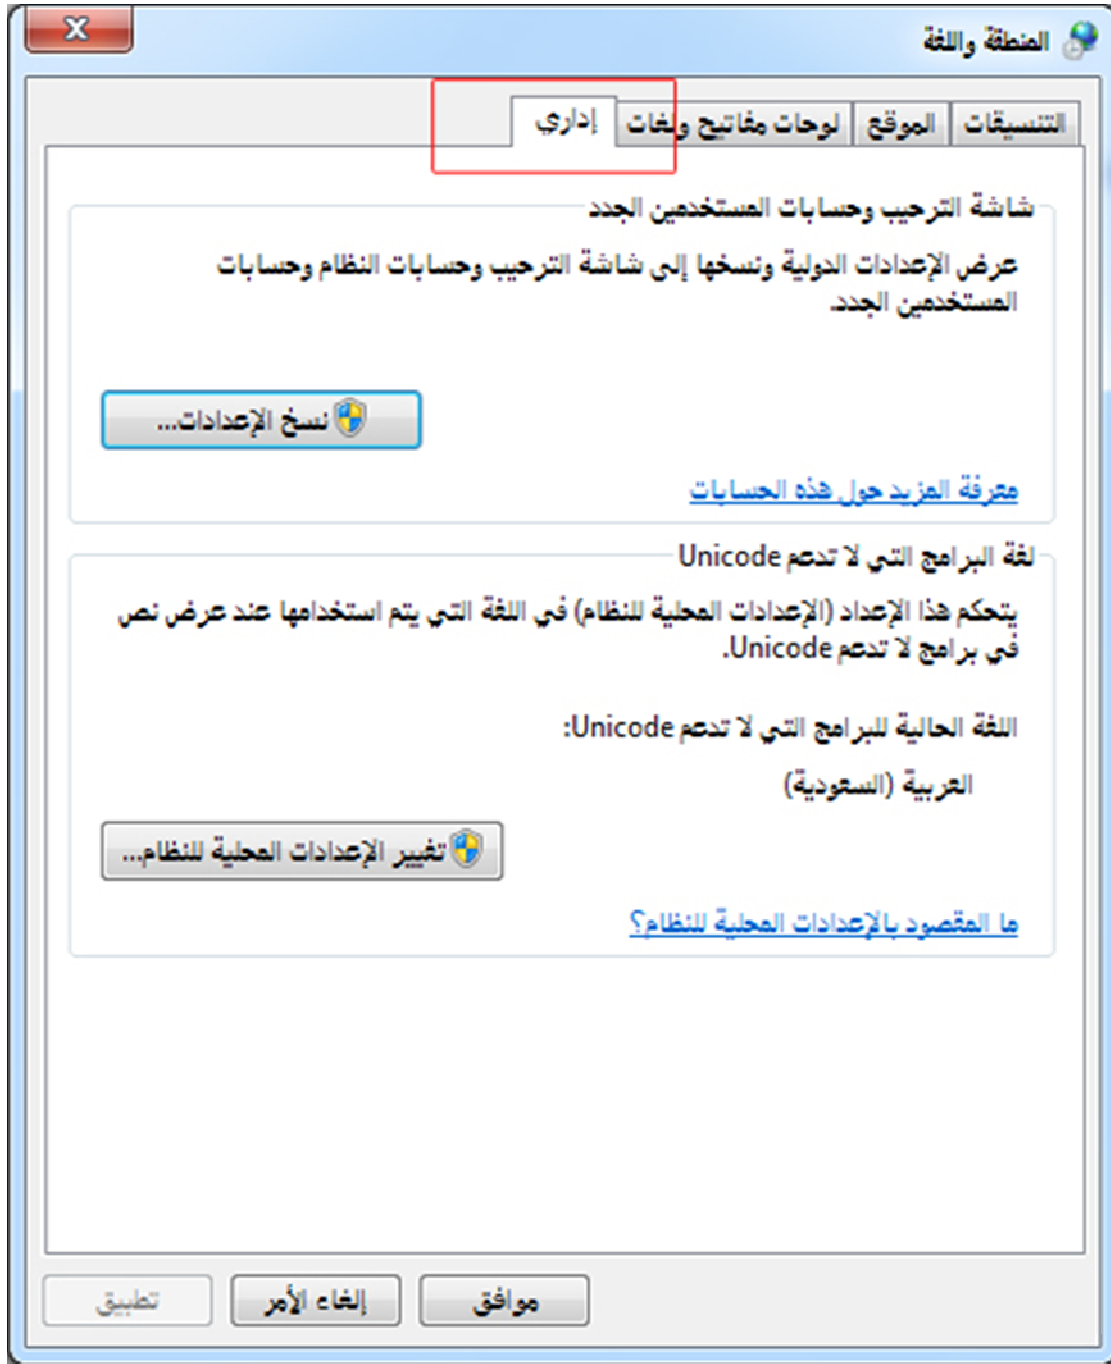

خطوات ما قبل تنزيل برنامج الشامل المحاسبي